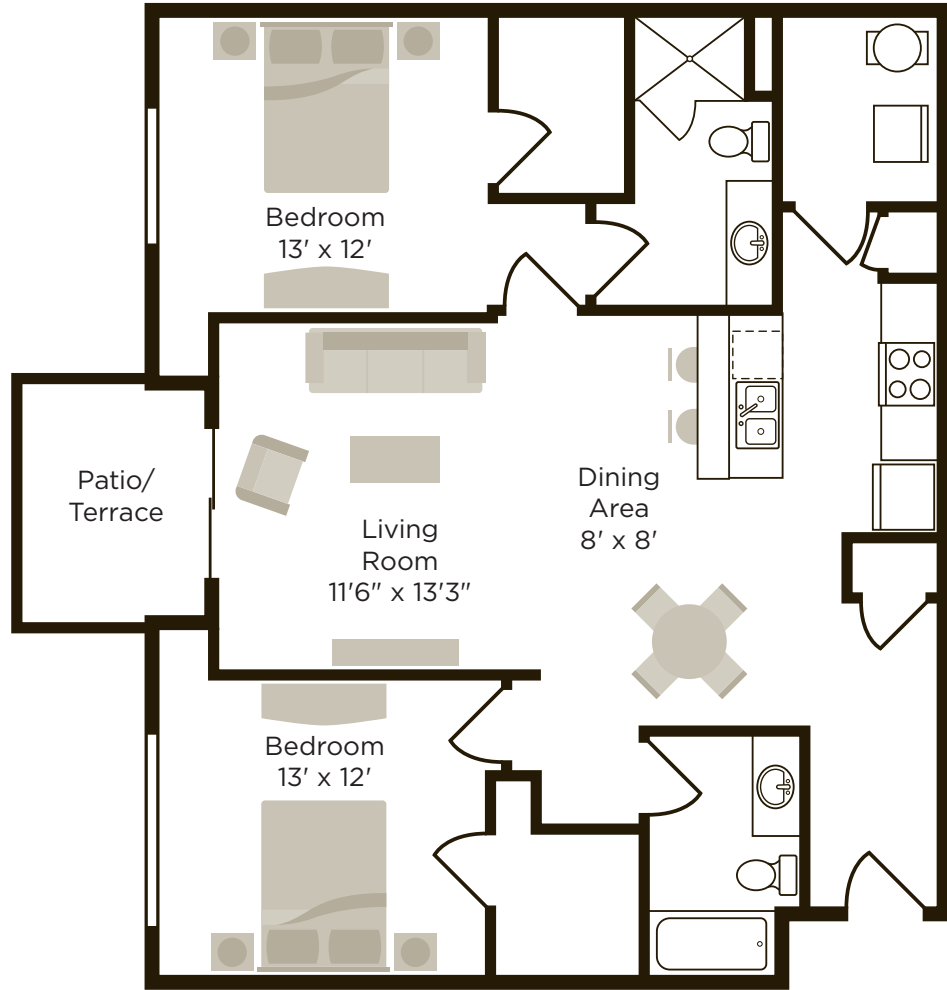

**THE LONGWORTH** 2 BR, 2 BA / 1135 SQ FT